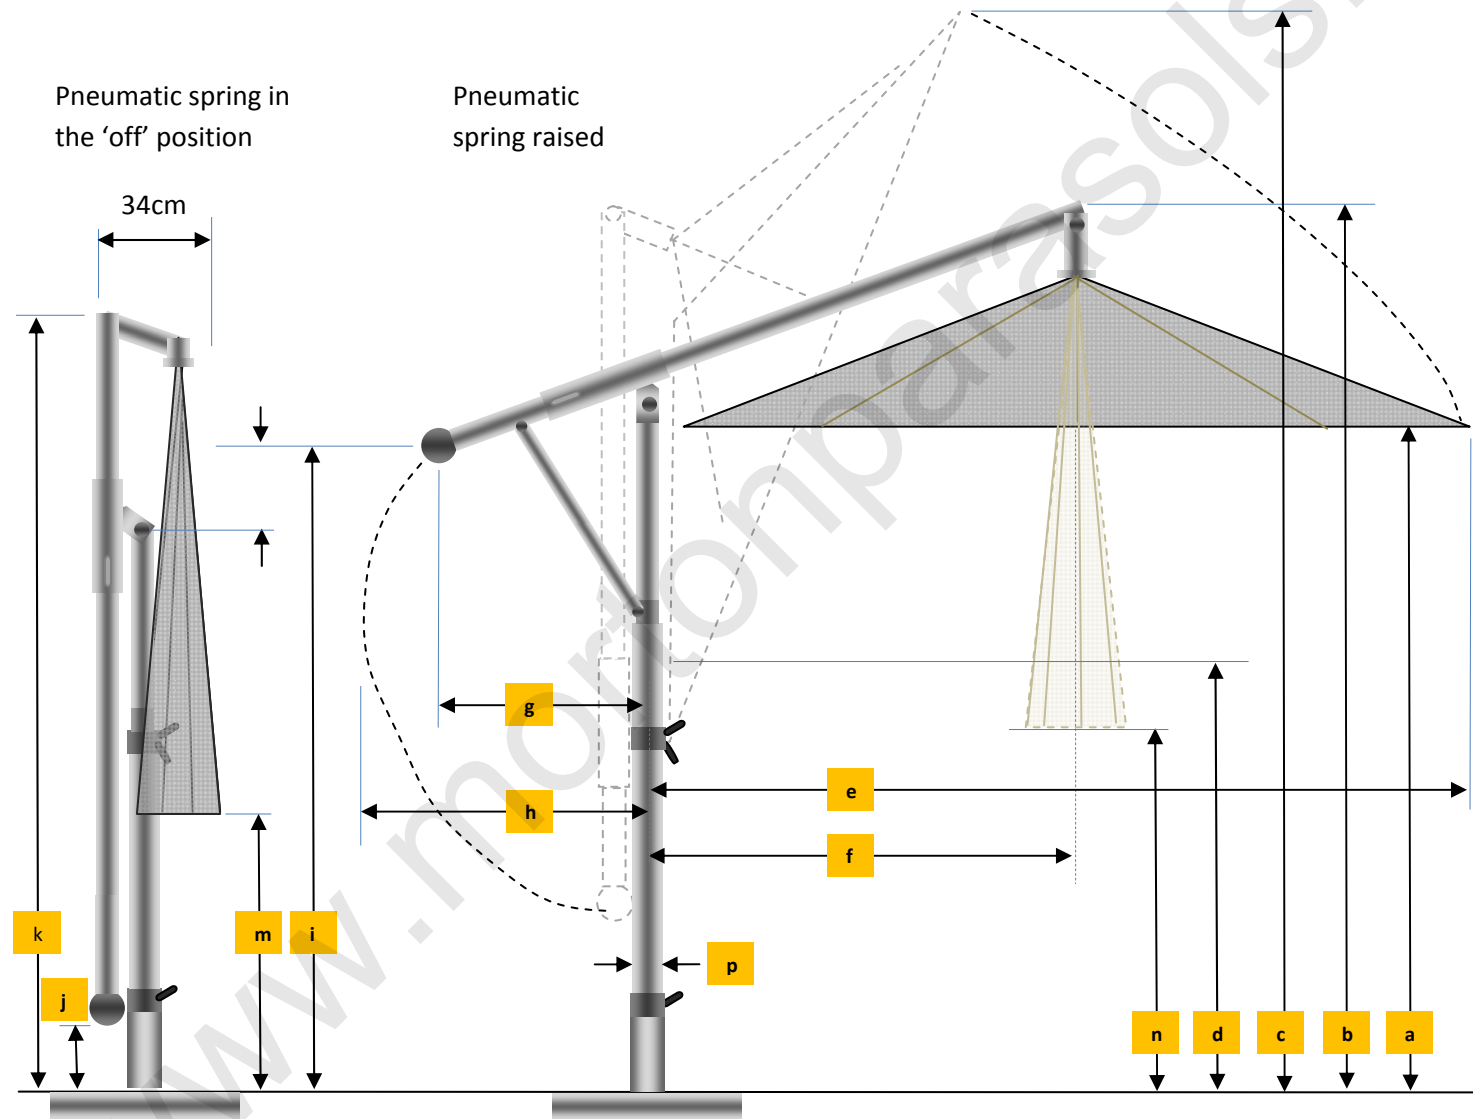

MONTE CARLO SIDE POST PARASOL

Dimensions in cm	Ø 2.5m	Ø 3.0m	Ø 3.3m	2.6m sq.	2.1x3.0m
segments	10	10	10	8	10
area m ²	5	7	8.5	6.75	6.25
a max/min	212/177	212/178	198/163	217/182	191/156
b max/min	270/235	273/238	270/235	276/241	270/235
c max/min	357/322	370/335	408/373	380/345	358/323
d max/min	145/110	120/85	115/80	137/102	160/125
e	285	300	328	282	272
f	160	160	171	160	160
g	55	55	55	55	55
h	90	90	90	90	90
i max/min	200/165	200/165	200/165	200/165	200/165
j max/min	46/11	46/11	46/11	46/11	46/11
k max/min	276/241	276/241	285/250	276/241	276/241
m max/min	117/82	110/75	100/65	77/42	80/45
n max/min	102/67	95/60	75/40	58/23	62/27
p mast Ø mm	55	55	55	55	55
Weight Kg	18	19	20	18	18
Packaging:	Cardboard tube with plastic end caps. 30cm diameter x 300cm long				